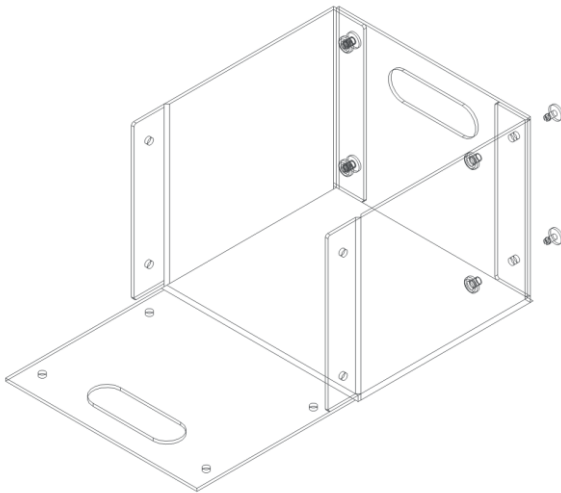

# **ERIBA CAR Filzbox (klein/groß) für Heck-Dachstauschrank**

**ERIBA CAR Felt box (small/large) for rear overhead locker**

**ERIBA CAR Boîte en feutre (petite/grande) pour meuble de pavillon arrière**

- DE** *Montageanleitung*
- EN** *installation instructions*
- FR** *Instructions de montage*
- IT** *Istruzioni di montaggio*
- ES** *Instrucciones de montaje*
- NL** *Montage-instructies*
- NO** *Monteringsanvisninger*
- FIN** *Asennusohjeet*
- SE** *Monteringsanvisningar*
- Pol** *Instrukcje montażu*
- CZ** *Návod k montáži*

**1.**

**2.**

**3.**

**4.**

**5.**

**6.**

**7.**

**8.**