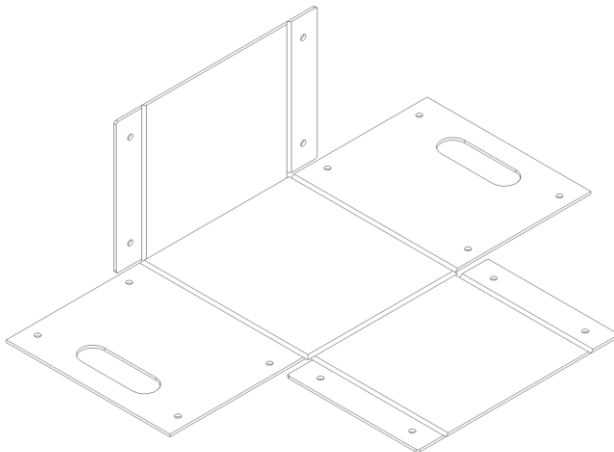

# **ERIBA CAR Filzbox (klein/groß) für Heck-Dachstauschrank**

**ERIBA CAR Felt box (small/large) for rear overhead locker**

**ERIBA CAR Boîte en feutre (petite/grande) pour meuble de pavillon arrière**

- DE** *Montageanleitung*
- EN** *installation instructions*
- FR** *Instructions de montage*
- IT** *Istruzioni di montaggio*
- ES** *Instrucciones de montaje*
- NL** *Montage-instructies*
- NO** *Monteringsanvisninger*
- FIN** *Asennusohjeet*
- SE** *Monteringsanvisningar*
- Pol** *Instrukcje montażu*
- CZ** *Návod k montáži*

**1.**

**2.**

**3.**

**4.**

**5.**

**6.**

**7.**

**8.**