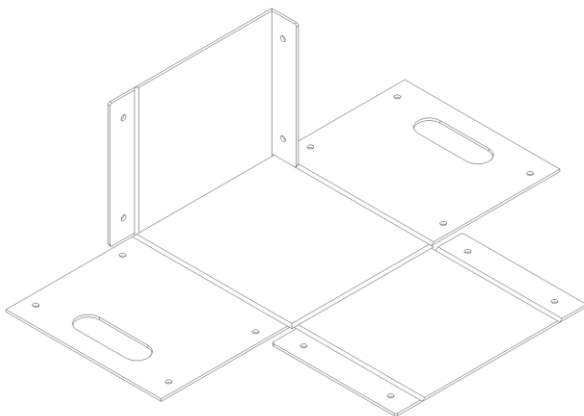

# **ERIBA CAR Filzbox (klein/groß) für Heck-Dachstauschrank**

**ERIBA CAR Felt box (small/large) for rear overhead locker**

**ERIBA CAR Boîte en feutre (petite/grande) pour meuble de pavillon arrière**

- DE** *Montageanleitung*
- EN** *installation instructions*
- FR** *Instructions de montage*
- IT** *Istruzioni di montaggio*
- ES** *Instrucciones de montaje*
- NL** *Montage-instructies*
- NO** *Monteringsanvisninger*
- FIN** *Asennusohjeet*
- SE** *Monteringsanvisningar*
- Pol** *Instrukcje montażu*
- CZ** *Návod k montáži*

**1.**

**2.**

**3.**

**4.**

**5.**

**6.**

**7.**

**8.**