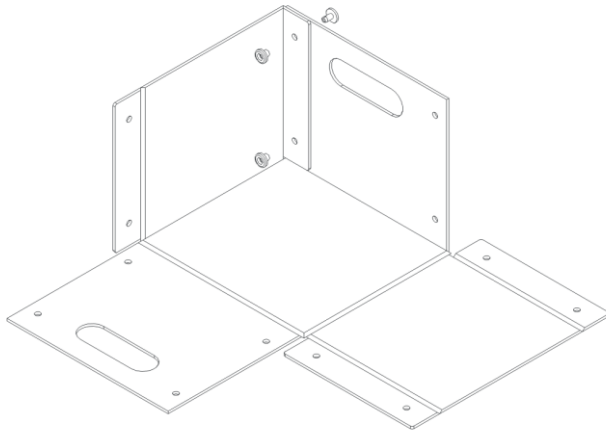

# **ERIBA CAR Filzbox (klein/groß) für Heck-Dachstauschrank**

**ERIBA CAR Felt box (small/large) for rear overhead locker**

**ERIBA CAR Boîte en feutre (petite/grande) pour meuble de pavillon arrière**

- DE** *Montageanleitung*
- EN** *installation instructions*
- FR** *Instructions de montage*
- IT** *Istruzioni di montaggio*
- ES** *Instrucciones de montaje*
- NL** *Montage-instructies*
- NO** *Monteringsanvisninger*
- FIN** *Asennusohjeet*
- SE** *Monteringsanvisningar*
- Pol** *Instrukcje montażu*
- CZ** *Návod k montáži*

**1.**

**2.**

**3.**

**4.**

**5.**

**6.**

**7.**

**8.**