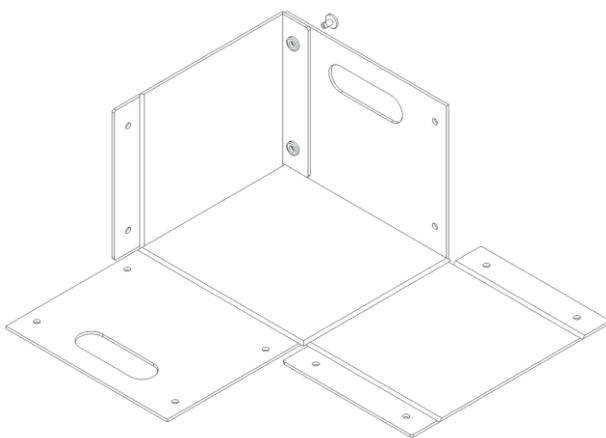

# **ERIBA CAR Filzbox (klein/groß) für Heck-Dachstauschrank**

**ERIBA CAR Felt box (small/large) for rear overhead locker**

**ERIBA CAR Boîte en feutre (petite/grande) pour meuble de pavillon arrière**

- DE** *Montageanleitung*
- EN** *installation instructions*
- FR** *Instructions de montage*
- IT** *Istruzioni di montaggio*
- ES** *Instrucciones de montaje*
- NL** *Montage-instructies*
- NO** *Monteringsanvisninger*
- FIN** *Asennusohjeet*
- SE** *Monteringsanvisningar*
- Pol** *Instrukcje montażu*
- CZ** *Návod k montáži*

**1.**

**2.**

**3.**

**4.**

**5.**

**6.**

**7.**

**8.**