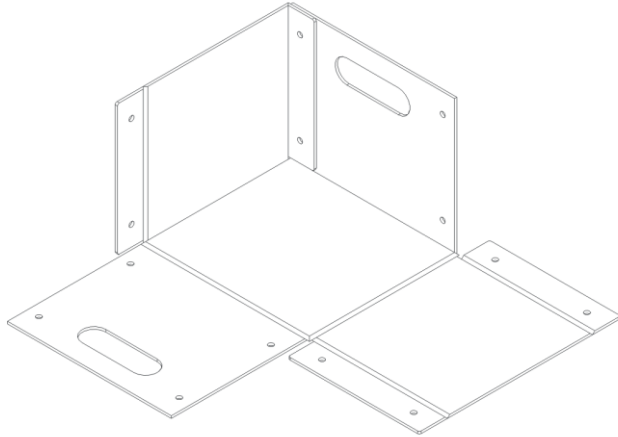

# **ERIBA CAR Filzbox (klein/groß) für Heck-Dachstauschrank**

**ERIBA CAR Felt box (small/large) for rear overhead locker**

**ERIBA CAR Boîte en feutre (petite/grande) pour meuble de pavillon arrière**

- DE** *Montageanleitung*
- EN** *installation instructions*
- FR** *Instructions de montage*
- IT** *Istruzioni di montaggio*
- ES** *Instrucciones de montaje*
- NL** *Montage-instructies*
- NO** *Monteringsanvisninger*
- FIN** *Asennusohjeet*
- SE** *Monteringsanvisningar*
- Pol** *Instrukcje montażu*
- CZ** *Návod k montáži*

**1.**

**2.**

**3.**

**4.**

**5.**

**6.**

**7.**

**8.**