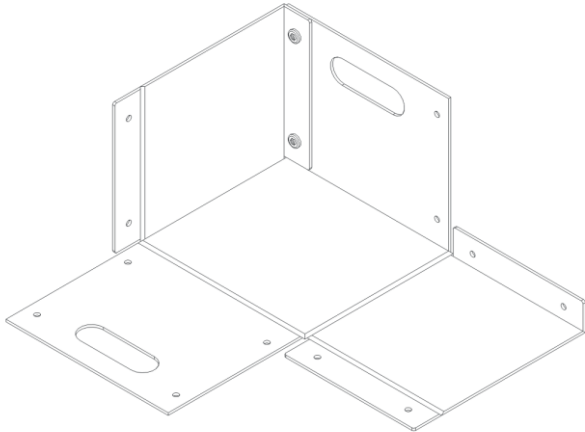

# **ERIBA CAR Filzbox (klein/groß) für Heck-Dachstauschrank**

**ERIBA CAR Felt box (small/large) for rear overhead locker**

**ERIBA CAR Boîte en feutre (petite/grande) pour meuble de pavillon arrière**

- DE** *Montageanleitung*
- EN** *installation instructions*
- FR** *Instructions de montage*
- IT** *Istruzioni di montaggio*
- ES** *Instrucciones de montaje*
- NL** *Montage-instructies*
- NO** *Monteringsanvisninger*
- FIN** *Asennusohjeet*
- SE** *Monteringsanvisningar*
- Pol** *Instrukcje montażu*
- CZ** *Návod k montáži*

**1.**

**2.**

**3.**

**4.**

**5.**

**6.**

**7.**

**8.**